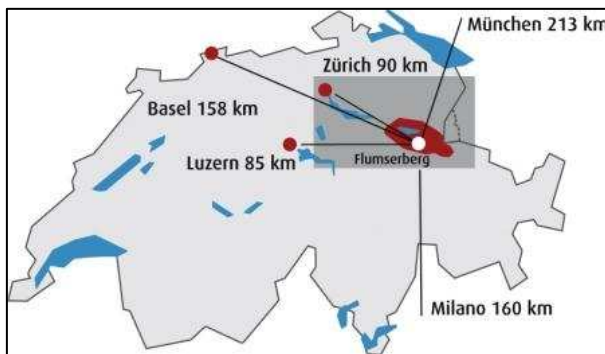

Tagungshaus Tschudiwiese

Wegbeschreibung ab Post Flumserberg-Tannenheim:

Unmittelbar vor Tannenheim, Post, rechts abbiegen und der Strasse folgen (zu Beginn asphaltiert, nach der Brücke Naturstrasse); nach Durchquerung eines Waldes (stets geradeaus) erblickt man linker Hand das Haus.

Telefon: 081 733 19 18

GPS-Position: 47.093629,9.294642

Karte:

Detailplan Flumserberge